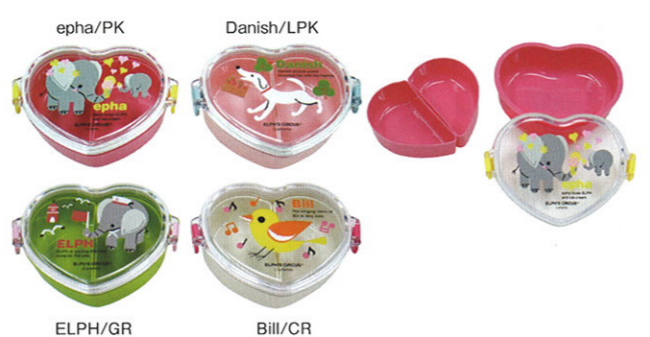

ELPH 1段ハートランチボックス

EC-LBH-70 ¥700 ¥735 (税込)

lot 6

4柄 (epha/PK, Danish/LPK, ELPH/GR, Bill/CR)

120×100×50mm
樹脂, ポリプロピレン
電子レンジ使用可, 容量: 350ml
インナーケース2つ付き (小分けできます)

epha/PK	4539818408235
Danish/LPK	4539818408242
ELPH/GR	4539818408228
Bill/CR	4539818408259