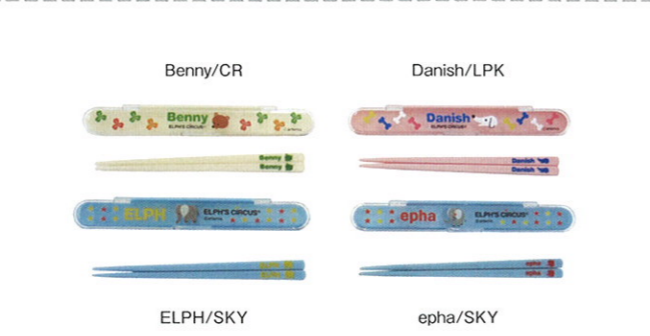

ELPH はし&ケース

EC-HC-52 ¥520 ¥546 (税込)

lot 6

4柄 (Benny/CR, Danish/LPK, ELPH/SKY, epha/SKY)

163mm (はし)
180×25mm (ケース)
樹脂

Benny/CR	4539818408280
Danish/LPK	4539818408297
ELPH/SKY	4539818408266
epha/SKY	4539818408273